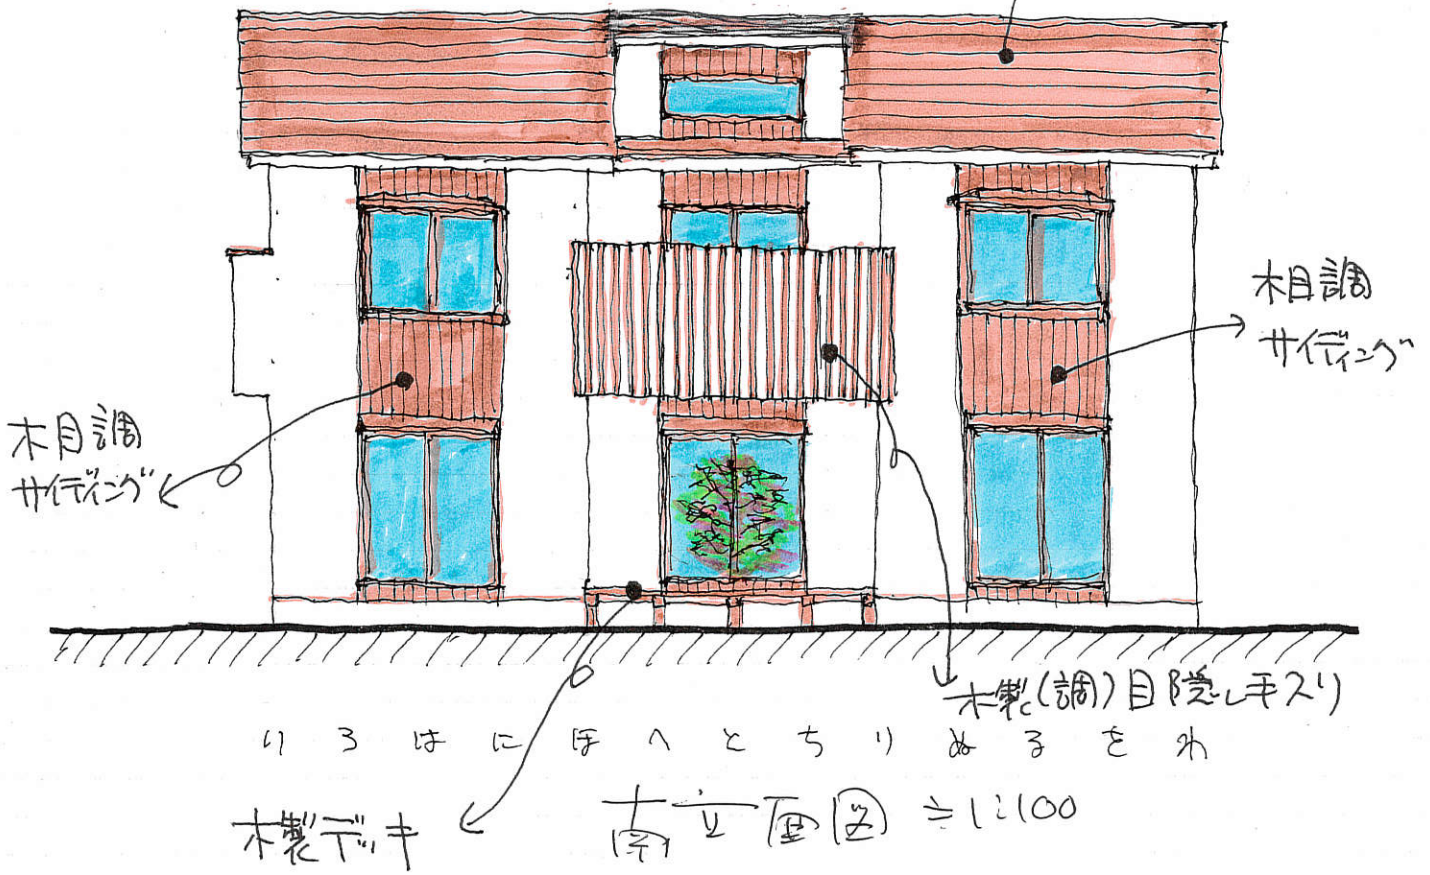

洋風瓦葺(4寸)

1 3 は に 5 ^ と ち り め る を 外  
木製デッキ ← 南立面図 ≒ 1:100

1 2 3 4 5 6 7 8 9  
西立面図 ≒ 1:100

Y. Yamura 2016.10.01