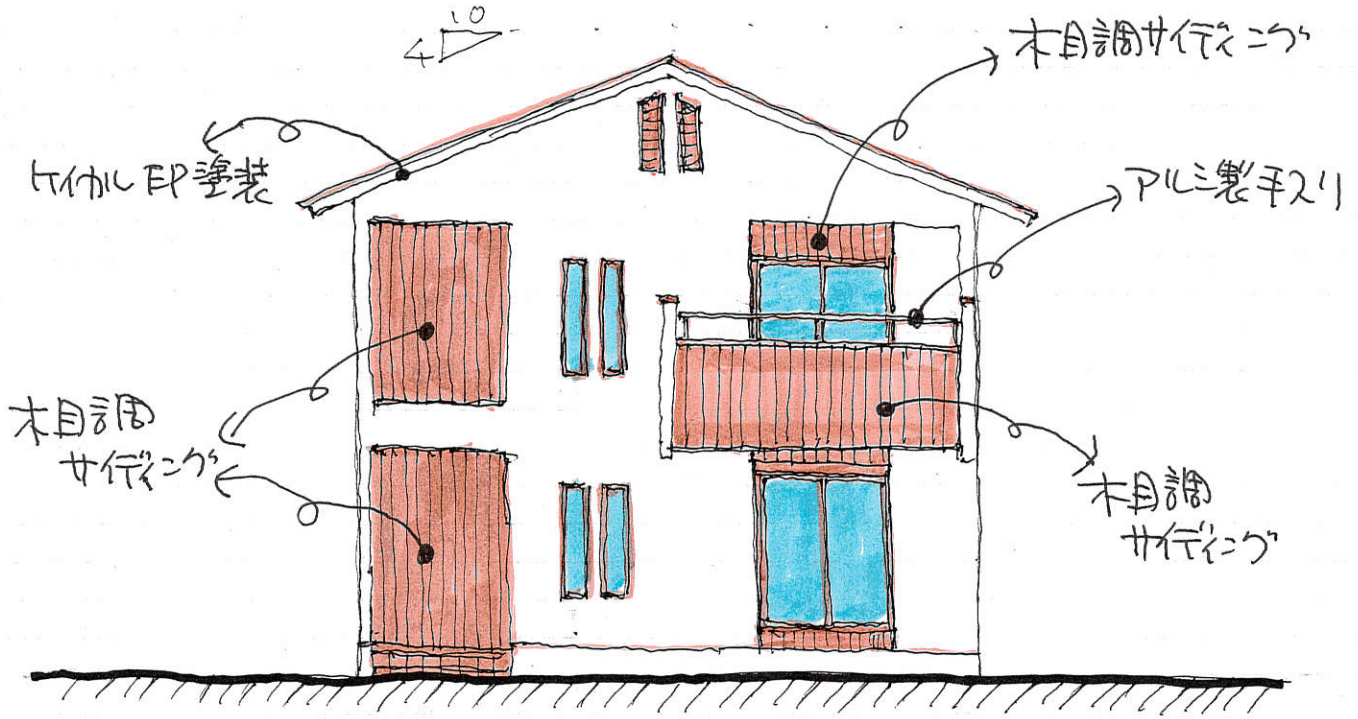

洋風瓦葺(4寸)

1 3 は に 5 ^ と ち り め る を 外  
木製デッキ ← 南立面図 ≒ 1:100

1 2 3 4 5 6 7 8 9  
西立面図 ≒ 1:100

Y. Yamura 2016.10.01